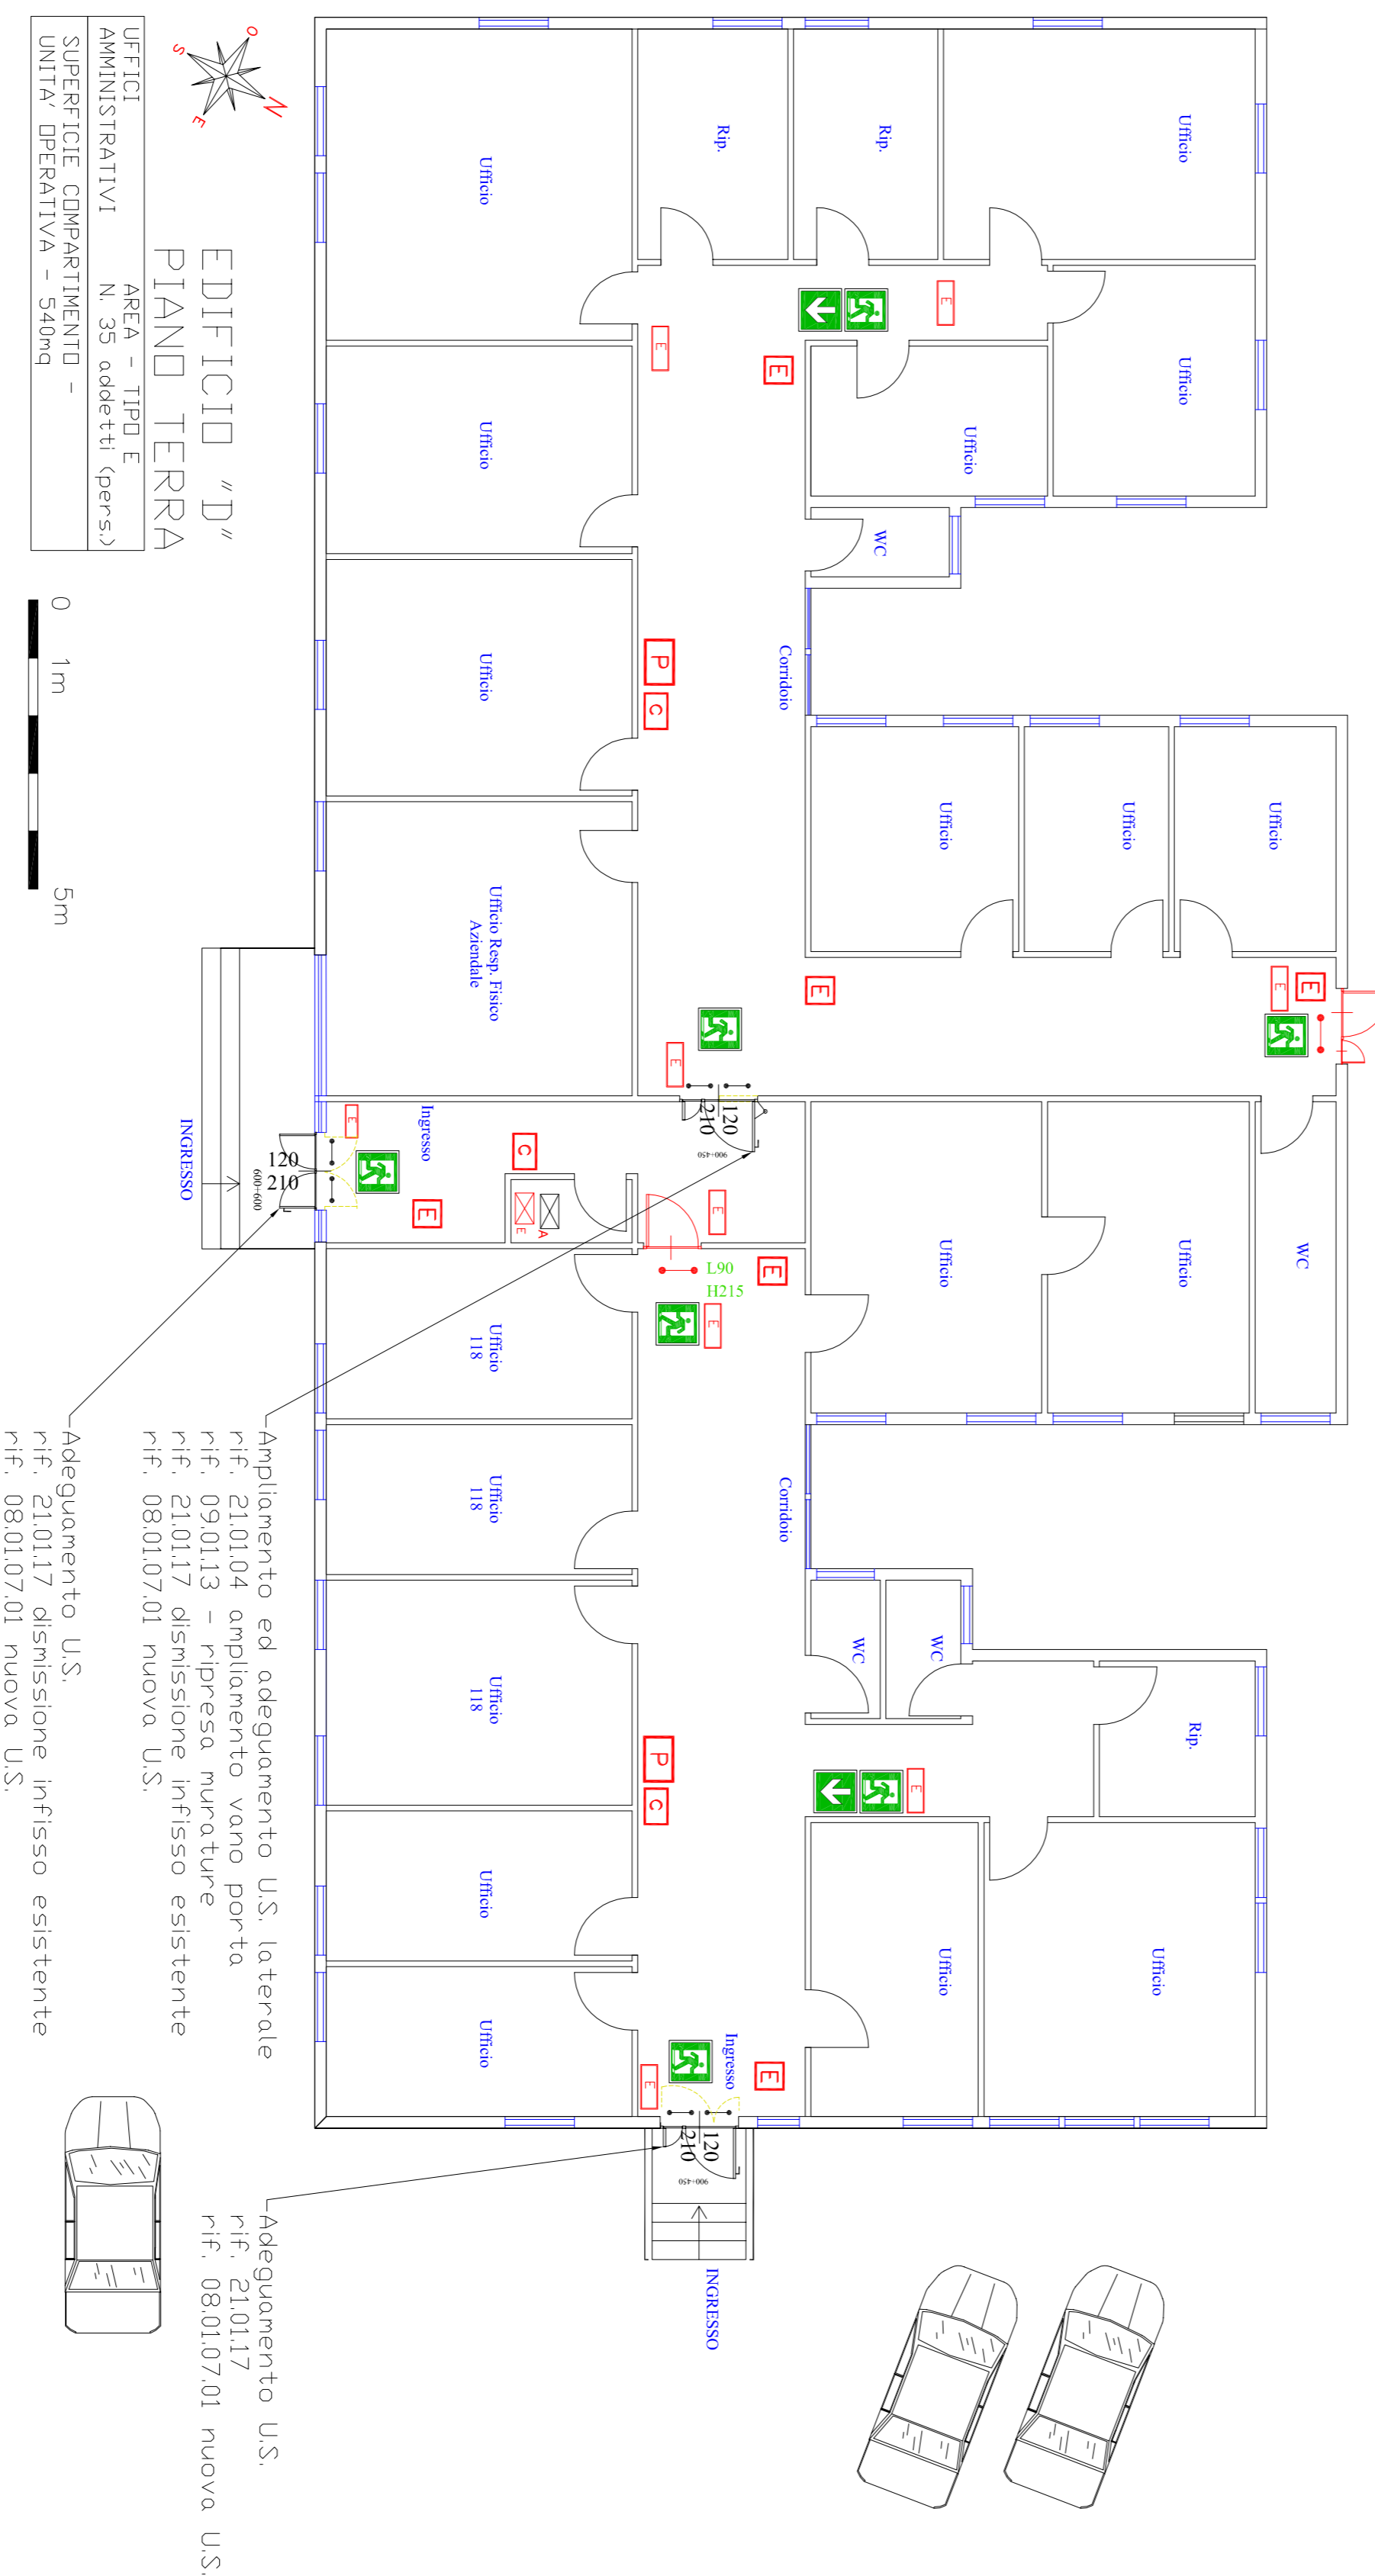

Museo di Confinc

LEGGENDA

Comune di Palermo

Azienda Ospedaliera
"Ospedali Riuniti Villa Sofia - V. Cervello"
Sede Legale Viale Strasburgo n.233 - 90146 Palermo
Unità Ospedaliera Presidio - V. Cervello
Via Trabucco n.180 - 90146 Palermo
Comando Prov. V.V.F. di Palermo - Pov. n.24634

Adeguamento alle Norme di Prevenzione Incendi
PROGETTO ESECUTIVO
Lavori di Compartimentazione REI/EI
altre Opere Minori
Padiglioni
"A"; "B"; "C"; "D"; "E"; "G"; "H"; "I"; Loc. Tec.
Presidio Ospedaliero "V. Cervello"
Sede Operativa, Via Trabucco, n. 180 - 90146 Palermo

Compartimentazioni REI ed Altre opere di prevenzione incendi

Progettista	Ingeg. Nicola Cipolla	Direttore	.....
Edificio - "D"		Revisione	01
Piano Terra			
Presidi Antincendio			
Destinazioni D'Uso			
..			

TAV.
CA-DI

File name	
Nome	
Comittente	Comando provinciale
Dati	.....
Progettista	Ingeg. Nicola Cipolla
Direttore	.....
Revisione	01
Edificio - "D"	
Piano Terra	
Presidi Antincendio	
Destinazioni D'Uso	
..	

CIDOLLA E ASSOCIATI
Ingegneri Antincendio, Edilizia e di protezione
Impianti Antincendio, Edilizia e di protezione
Tel. Fax 091 230556 - cell. 347 727147