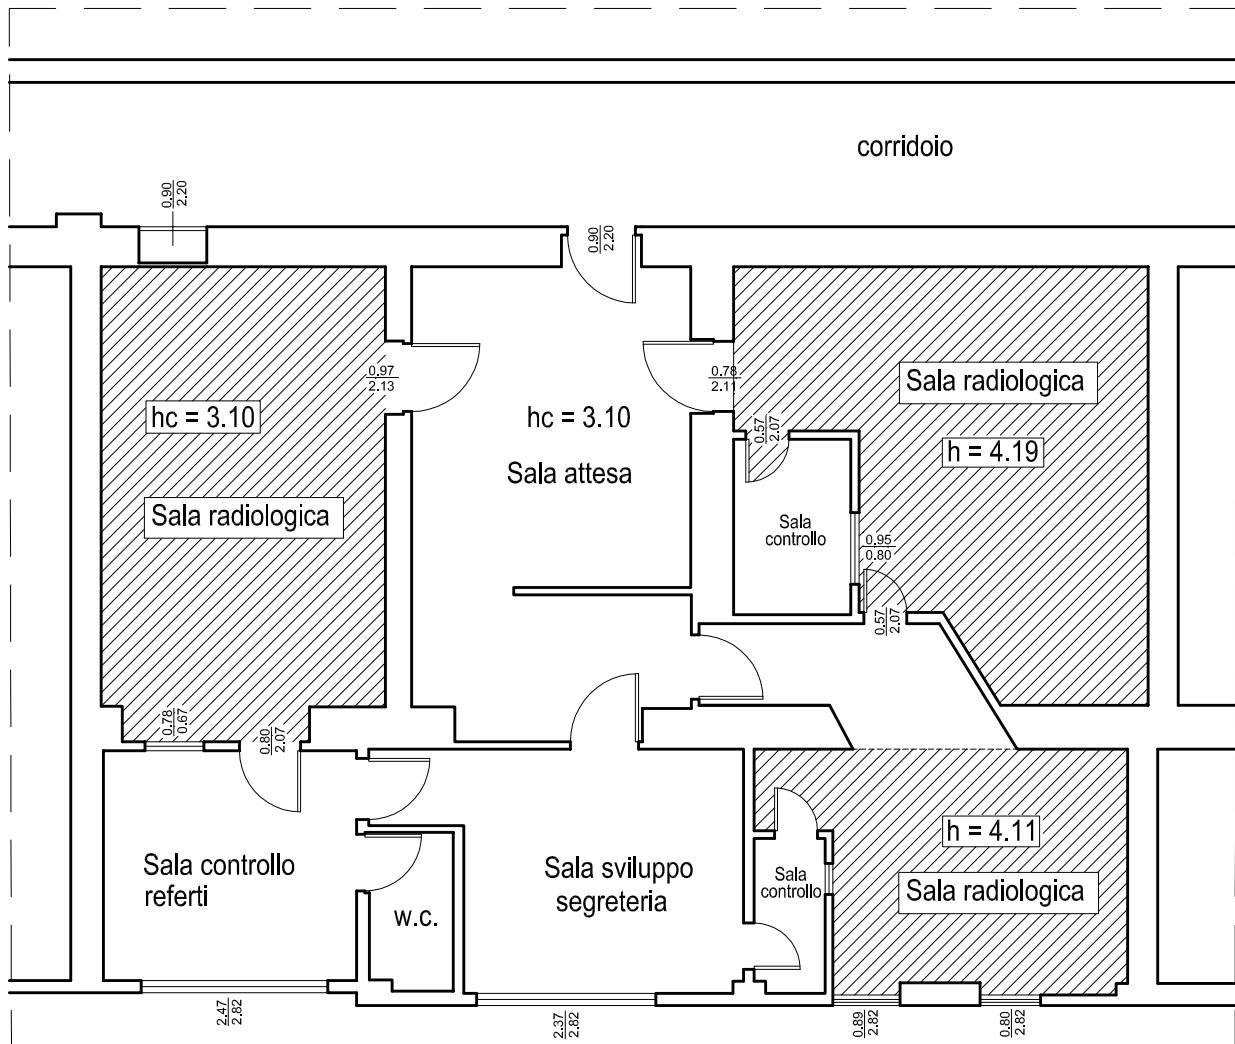

AZIENDA OSPEDALIERE OSPEDALI RIUNITI VILLA SOFIA - CERVELLO

P.O V. CERVELLO - PADIGLIONE "B"

Area di posizionamento Sala radiologica

PIANO TERRA - SALE RADIOLOGICHE

Scala 1:100